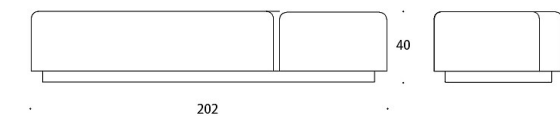

Tegning:

386 sohva / soffa / sofa