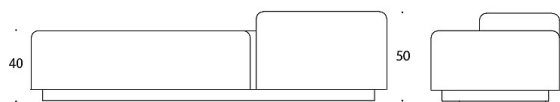

MATERIALBESKRIVELSE:

Sete: heltrukket

Sokkel: svart

PRODUKTKODE:

385

386

387

388

STOFF-FORBRUK:

385 & 386: 4.5 m

387 & 388: 4.8 m

Tegning:

385 sohva / soffa / sofa

386 sohva / soffa / sofa

387 sohva / soffa / sofa

388 sohva / soffa / sofa