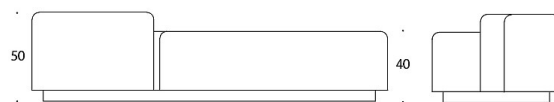

STOFF-FORBRUK:

385 & 386: 4.5 m

387 & 388: 4.8 m

Tegning:

385 sohva / soffa / sofa

386 sohva / soffa / sofa

387 sohva / soffa / sofa

388 sohva / soffa / sofa