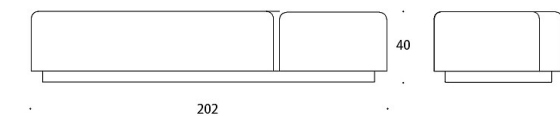

Diagonal Play

Puff

Design — o4i Design Studio

Det finnes fire forskjellige Diagonal Play benker og hver benk består av to moduler. De separate sittedelene kan trekkes med forskjellige tekstiler. Benkene kan plasseres etter hverandre for eksempel inntil veggen i korridorer, mens den større Diagonal krever mer plass rundt seg.

MATERIALBESKRIVELSE:

Sete: heltrukket

Sokkel: svart

PRODUKTKODE:

385

386

387

388

STOFF-FORBRUK:

385 & 386: 4.5 m

387 & 388: 4.8 m

Tegning:

385 sohva / soffa / sofa

386 sohva / soffa / sofa

387 sohva / soffa / sofa

388 sohva / soffa / sofa