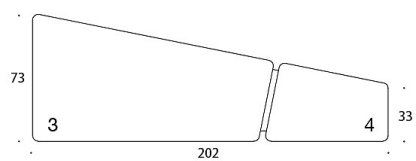

Diagonal Play

Puff

Design — o4i Design Studio

Det finnes fire forskjellige Diagonal Play benker og hver benk består av to moduler. De separate sittedelene kan trekkes med forskjellige tekstiler. Benkene kan plasseres etter hverandre for eksempel inntil veggen i korridorer, mens den større Diagonal krever mer plass rundt seg.

MATERIALBESKRIVELSE:

Sete: heltrukket

Sokkel: svart

PRODUKTKODE:

385

386

387

388

STOFF-FORBRUK:

385 & 386: 4.5 m

387 & 388: 4.8 m

Tegning:

385 sohva / soffa / sofa

386 sohva / soffa / sofa

387 sohva / soffa / sofa

388 sohva / soffa / sofa