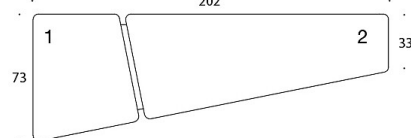

STOFF-FORBRUK:

385 & 386: 4.5 m

387 & 388: 4.8 m

Tegning:

385 sohva / soffa / sofa

386 sohva / soffa / sofa

387 sohva / soffa / sofa

388 sohva / soffa / sofa